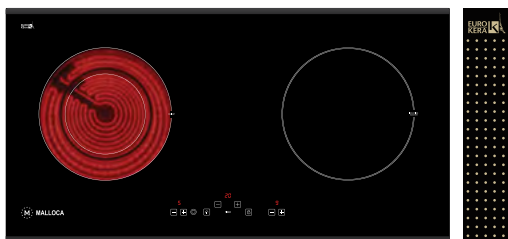

MH-02IR LB

Bếp kính âm 1 điện, 1 từ (Kính đen chấm bi nâu nhạt)
Công suất: 0.8kW/1.9kW - 2kW
Tổng công suất: 3.9kW
KT: W720x D380 x H60mm
KT lỗ đá: W690 x D320mm
Giá: 20.900.000đ