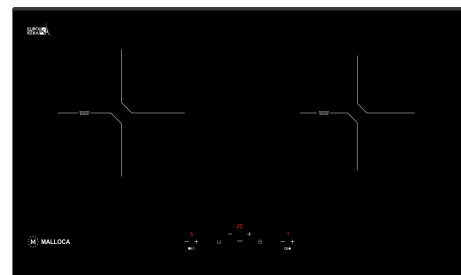

MH-02I N

Bếp kính âm 2 từ (Kính đen chấm bi chìm)
Công suất: 2kW - 1.8kW
Tổng công suất: 3.6kW
KT: W750 x D450 x H60mm
KT lỗ đá: W700 x D380mm
Giá: 18.380.000đ