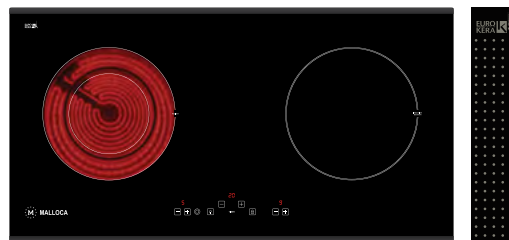

MH-02IR D

Bếp kính âm 1 điện, 1 từ (Kính đen chấm bi)
Công suất: 0.8kW/1.9kW - 2kW
Tổng công suất: 3.9kW
KT: W720x D380 x H60mm
KT lỗ đá: W690 x D320mm
Giá: 20.900.000đ