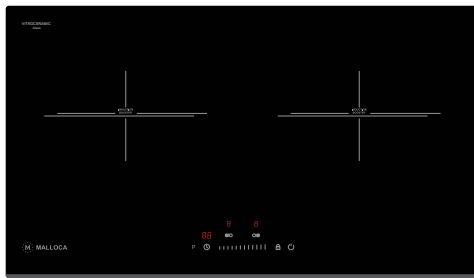

MH-732 IN

Bếp kính âm 2 từ
Công suất: 1.8kW (Booster 2.1kW)-1.8kW (Booster 2.1kW)
Tổng công suất: 3.6kW
KT: W730 x D420 x H62mm
KT lỗ đá: W680 x D380mm
Giá: 12.100.000đ