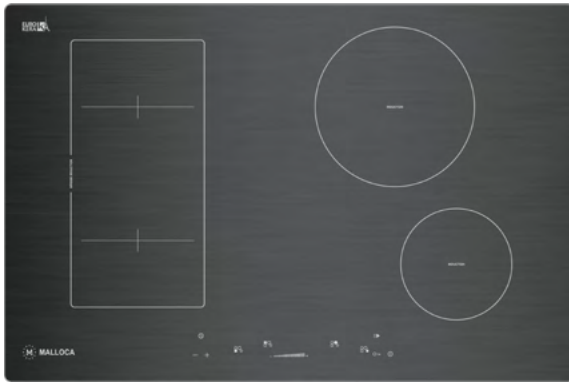

MH-04I BM

Bếp kính âm 4 từ
Hiệu ứng kim loại xước (**Metallic Black**)
Công suất: 1.6kW - 1.6kW - 1.6kW - 2kW
Tổng công suất: 6.8kW
KT: W770 x D510 x H55mm
KT lỗ đá: W725 x D475mm
Giá: 26.400.000đ