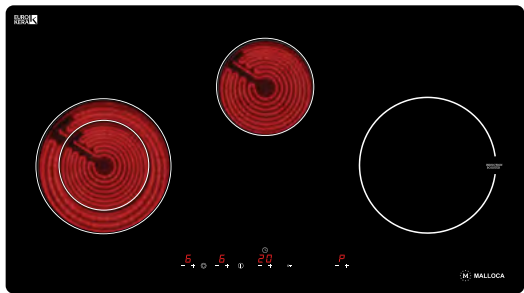

BẾP ĐIỆN TỬ ÂM

MH-03IRA

Bếp kính âm 2 điện, 1 từ
Công suất: 0.8kW/1.9kW - 1.2kW - 2kW
Tổng công suất: 5.1kW
KT: W810 x D450 x H55mm
KT lỗ đá: W770 x D400mm
Giá: 28.600.000đ