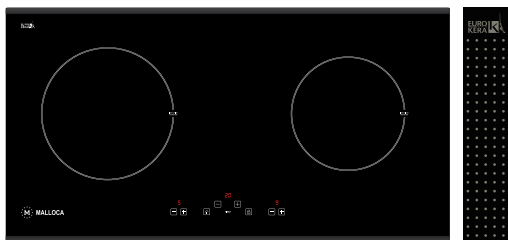

MH-02I D

Bếp kính âm 2 từ (Kính đen chấm bi)
Công suất: 2kW - 1.8kW
Tổng công suất: 3.6kW
KT: W720 x D380 x H60mm
KT lỗ đá: W660 x D325mm
Giá: 19.415.000đ