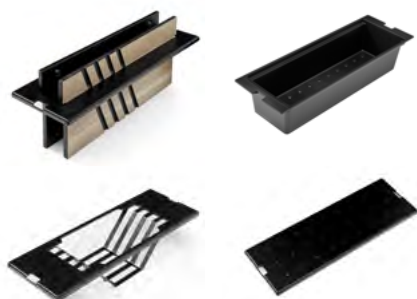

Với chất liệu granite tự nhiên, chậu rửa này không chỉ thân thiện môi trường mà còn bền bỉ và chống chịu vượt trội.

MIX AND MATCH

Các phụ kiện được kết hợp linh hoạt tạo sự tiện nghi khi sử dụng.

PHỤ KIỆN