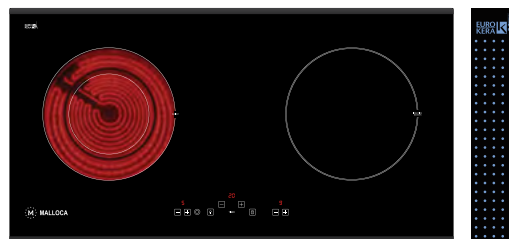

MH-02IR SB

Bếp kính âm 1 điện, 1 từ (Kính đen chấm bi xanh ngọc bích)
Công suất: 0.8kW/1.9kW - 2kW
Tổng công suất: 3.9kW
KT: W720x D380 x H60mm
KT lỗ đá: W690 x D320mm
Giá: 20.900.000đ