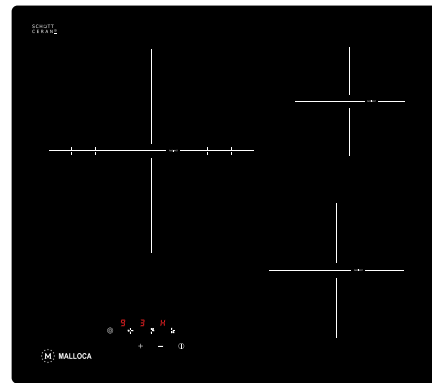

MI 732 SL

Bếp kính âm 2 từ
 Công suất: 2kW - 1.8kW
 Tổng công suất: 3.6kW
 KT: W730 x D430 x H67mm
 KT lỗ đá: W672 x D337mm
Giá: 23.500.000đ

MIR 593

Bếp kính âm 2 từ, 1 điện
 Công suất: 0.8kW/1.6kW/2.5kW - 1.4kW - 2.3kW
 Tổng công suất: 6.2kW
 KT: W590 x D520 x H68mm
 KT lỗ đá: W560 x D490mm
Giá: 24.300.000đ