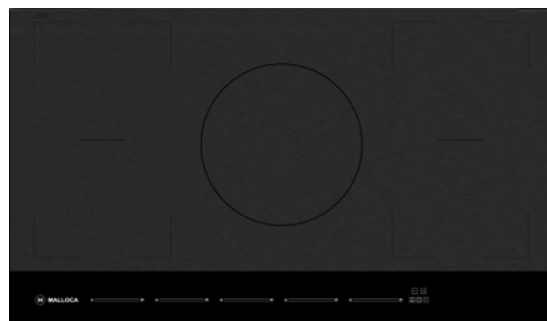

MDR 302

Bếp kính âm 2 điện - Domino
 Công suất: 1.2kW - 1.7kW/0.7kW
 Tổng công suất: 2.9kW
 KT: W298 x D520 x H67mm
 KT lỗ đá: W274 x D496mm
Giá: 9.570.000đ

BẾP ĐIỆN TỬ ÂM

Skylux MH-92TFT

Bếp từ đa điểm tích hợp màn hình TFT
Mặt kính EuroKera
Công suất: 4 x 2.1kW + 4 x 2.1kW + 4 x 2.1kW
Tổng công suất: 9.6kW
Kích thước bếp: W920 x D510 x H54mm
Kích thước cắt đá : W895 x D490mm
Giá: 165.000.000đ