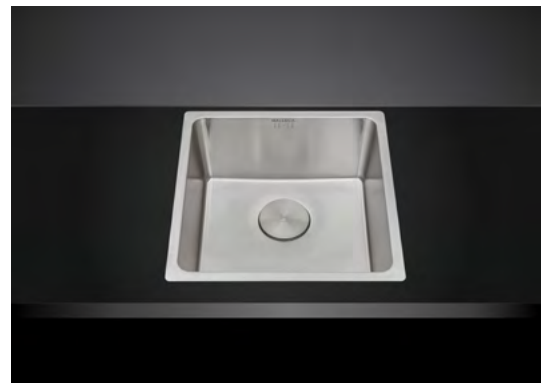

MS 6044

Chậu rửa chế tạo bán thủ công
KT: W440 x D440 x H200mm
KT lỗ đá lắp nổi: W415 x D415mm
KT lỗ đá lắp âm: W400 x D400mm (R25)
Giá: 3.950.000đ