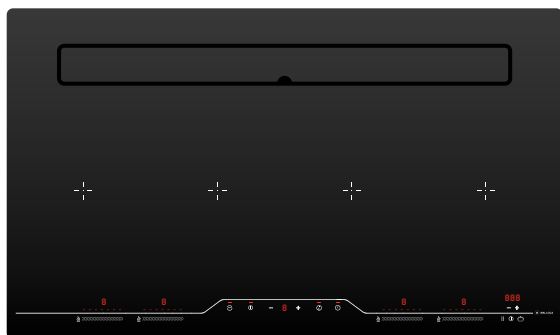

Giá: 3.980.000đ

BẾP ĐIỆN TỬ ÂM

HIH-904 SLIM

Bếp 4 từ kết hợp máy hút
Công suất hút: 850m³/h - Độ ồn: 59dB
Công suất bếp: 4x2.1kW (Booster 3.7kW)
Tổng công suất: 7.4kW
KT: W870 x D510 x H(827-982)mm
KT lỗ đá: W860 x D495mm
Giá: 99.000.000đ