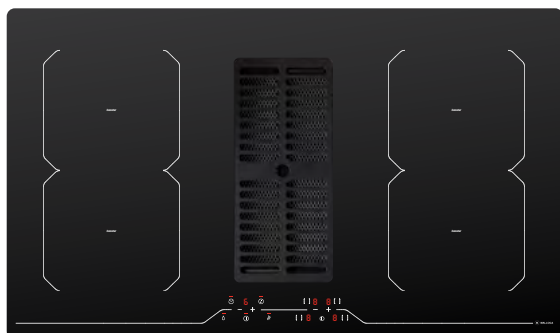

Bếp từ kết hợp máy hút khói

Series

Bếp từ âm tích hợp máy hút khói khử mùi là sự kết hợp kỳ diệu giữa máy hút khói và bếp điện từ, làm đảo ngược nguyên lý hút khói tự nhiên bằng hiệu ứng Venturi (hút ngược). Sản phẩm tích hợp đầy đủ ưu điểm của bếp từ như chức năng booster, chức năng mở rộng vùng nấu, nhận diện nồi... phù hợp mọi không gian thông minh, hiện đại.

Công suất hút khói mạnh mẽ, khử mùi hiệu quả mà vẫn tiết kiệm điện năng nhờ động cơ EBM. Bếp từ tích hợp máy hút khói khử mùi cũng đang là thiết bị dẫn đầu trong việc tiết kiệm điện năng đạt tiêu chuẩn A+++. Bằng công nghệ hiện đại và sự sáng tạo, bếp âm tích hợp máy hút khói được thiết kế cho phép lắp đặt gắn kéo tủ ngay dưới mặt bếp mà không làm mất đi không gian bên trong tủ.

Sản phẩm giành được giải thưởng uy tín quốc tế Plus X Award 2016 ở các hạng mục: công năng hiệu quả, thiết kế và dễ sử dụng.

made in EUROPE

HIH-864

Bếp 4 từ kết hợp máy hút
Công suất hút: 750m³/h - Độ ồn: 59dB
Công suất bếp: 2x2.1kW - 2x1.6kW
(Booster 3kW - 1.85kW)
Tổng công suất: 7.4kW
KT: W860 x D530 x H(820-975)mm
KT lỗ đá: W810 x D495mm
Giá: 79.200.000đ

made in EUROPE