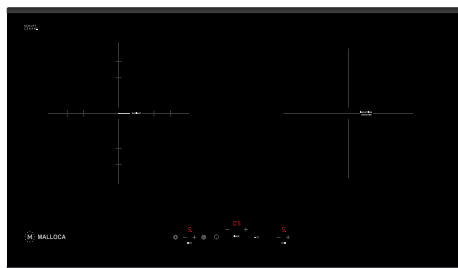

MIR 772

Bếp kính âm 1 điện, 1 từ
Công suất: 0.8kW/1.6kW/2.5kW - 1.5kW
Tổng công suất: 4.5kW
KT: W770 x D450 x H62mm
KT lỗ đá: W696 x D397mm
Giá: 24.600.000đ