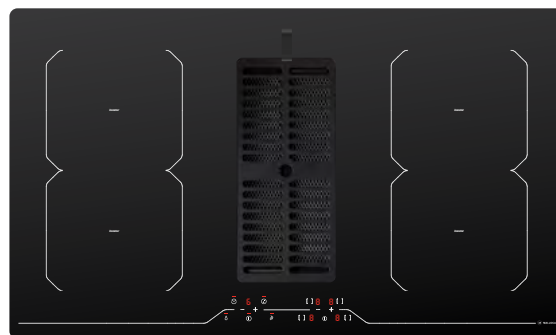

Giá: 3.980.000đ

BẾP ĐIỆN TỬ ÂM

HIH-904 SLIM

Bếp 4 từ kết hợp máy hút
Công suất hút: 850m³/h - Độ ồn: 59dB
Công suất bếp: 4x2.1kW (Booster 3.7kW)
Tổng công suất: 7.4kW
KT: W870 x D510 x H(827-982)mm
KT lỗ đá: W860 x D495mm
Giá: 99.000.000đ