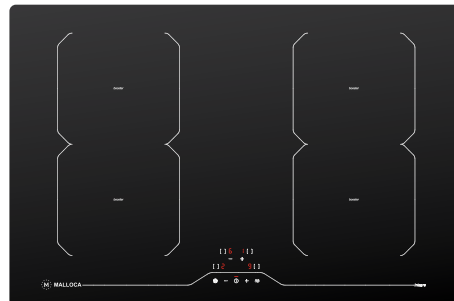

made in EUROPE

MI-784 ITG

Bếp kính âm 4 từ
 Công suất: 2x2.1kW (Booster 3kW)
 - 2x1.6kW (Booster 1.85kW)
 Tổng công suất: 7.4kW
 KT: W780 x D520 x H57mm
 KT lỗ đá: W740 x D480mm
Giá: 35.000.000đ

BẾP ĐIỆN TỬ ÂM