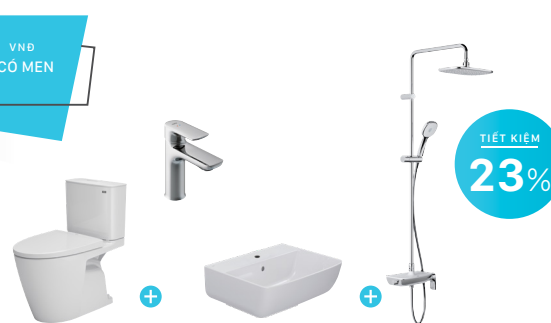

TIẾT KIỂM
23%

AC-602VN + L-312VFC + LFV-612S + BFV-615S-8C

~~19,530,000~~
14,967,000 VNĐ