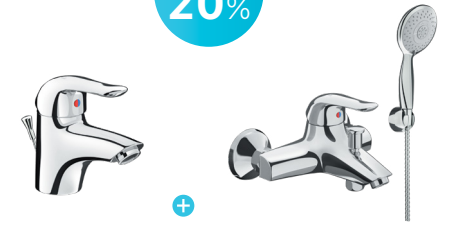

BFV-113S

~~4,920,000~~
4,182,000 VNĐ

TIẾT KIỂM HƠN KHI MUA THEO CẶP

TIẾT KIỂM
20%

LFV-221S + BFV-223S

~~6,960,000~~
5,568,000 VNĐ

TIẾT KIỂM
20%

LFV-222S + BFV-223S